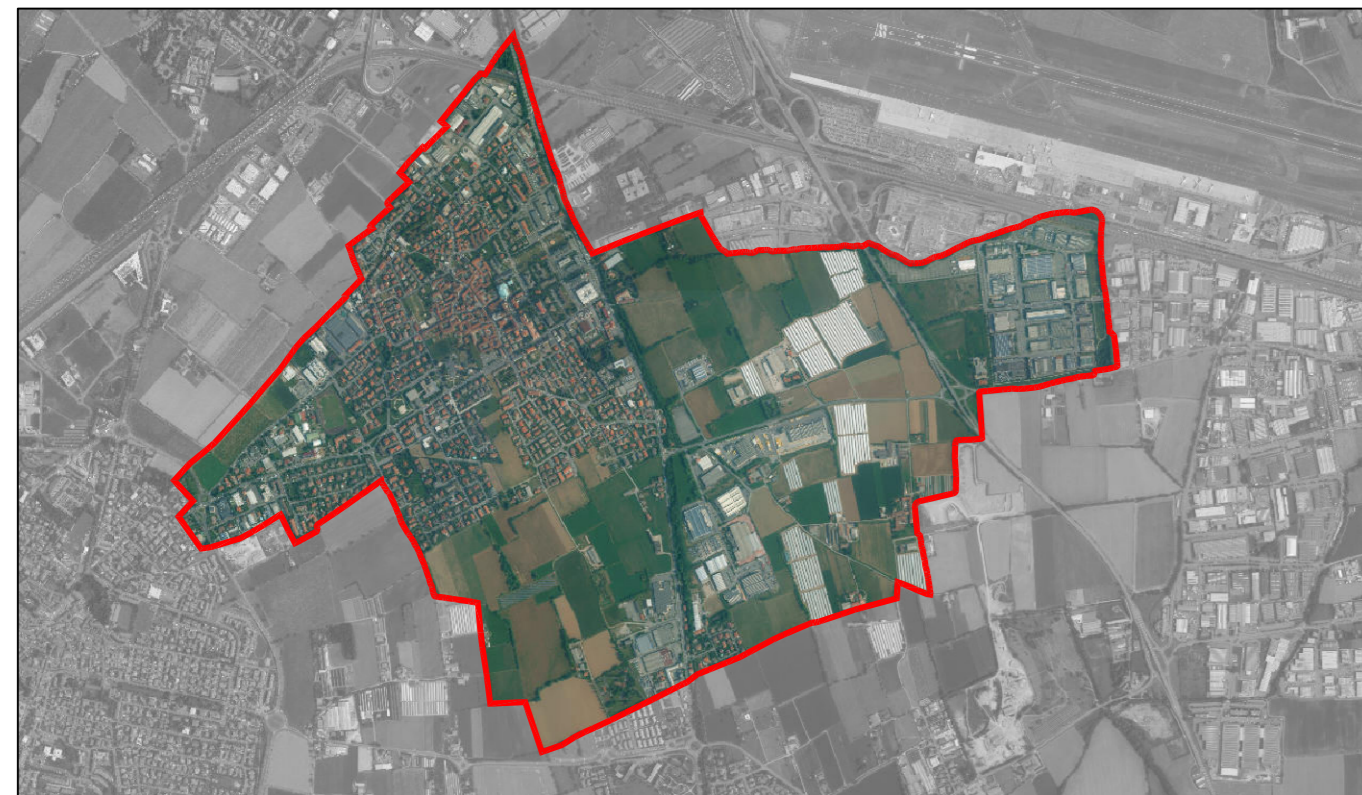

**PGT**

PIANO DI GOVERNO DEL TERRITORIO

COMUNE DI AZZANO SAN PAOLO  
PROVINCIA DI BERGAMO

PIANO DI RISCHIO AEROPORTUALE

**PIANO DI RISCHIO AEROPORTUALE**  
AEROPORTO "IL CARAVAGGIO" DI ORIO AL SERIO

TAVOLA N. PRA 1  
Individuazione Zone di tutela

arch. Alessandro Rota Martir  
arch. Matteo Riva

via Don Carlo Botta 9 - 24122 Bergamo  
tel fax 035.270074 - r2studio@virgilio.it

**Legenda**

- Zona di tutela A
- Zona di tutela B
- Zona di tutela C
- Zona di tutela D